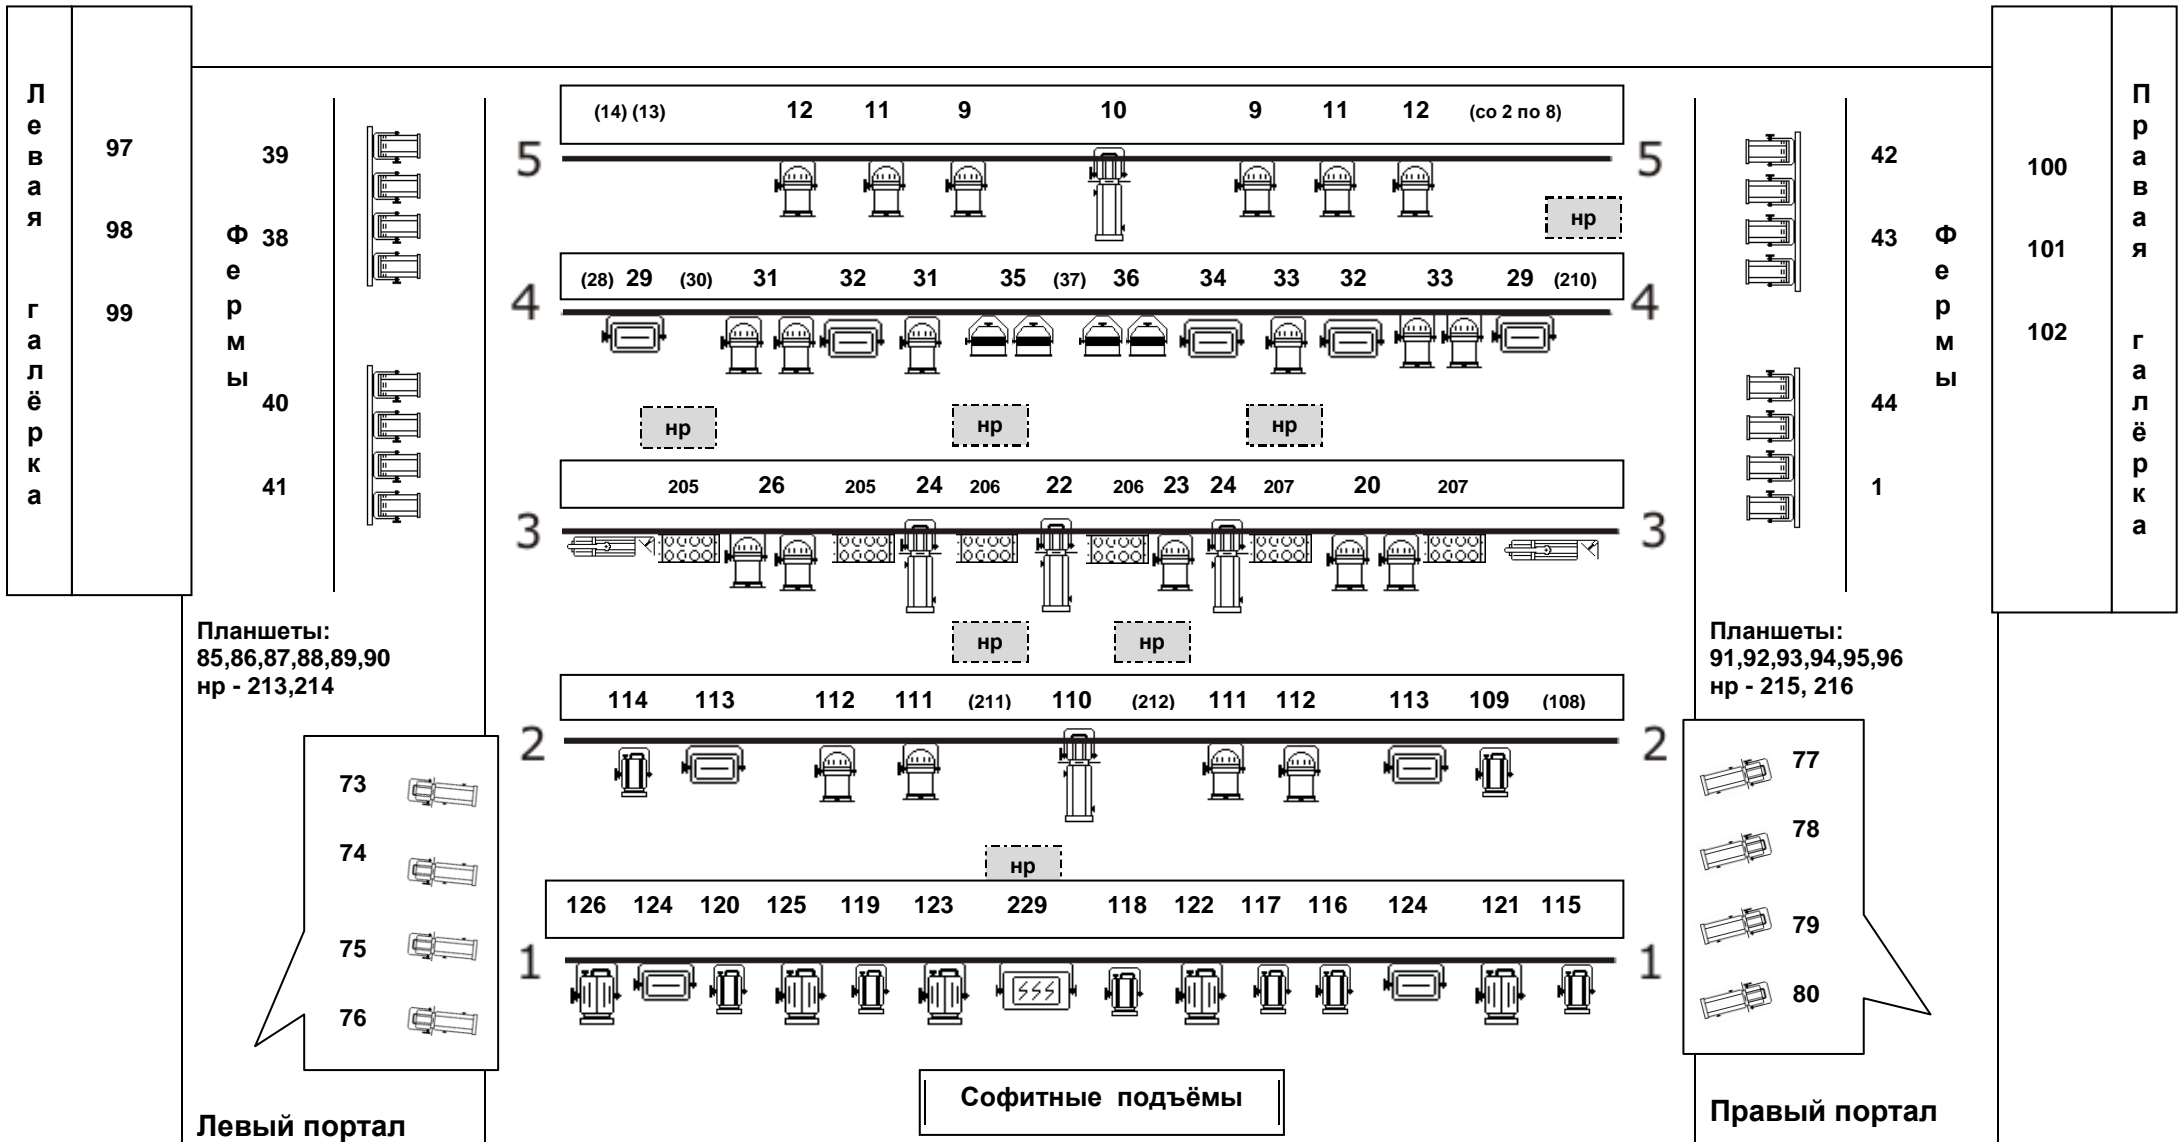

# РЯЗАНСКИЙ ТЕАТР ДРАМЫ. РАСПОЛОЖЕНИЕ АППАРАТУРЫ НА СОФИТАХ, ПОРТАЛАХ И ФЕРМАХ

ETC 750	Selecon Rama 150 PC 1000-1200W	ПРТЛ 220W/1000V	CBТГ 220W/1000V	Diode	Scanner	PAR-64 Long Black	Selecon Rama 150 PC 1000-1200W	Stroboscope	ETC 575 MULTIPAR