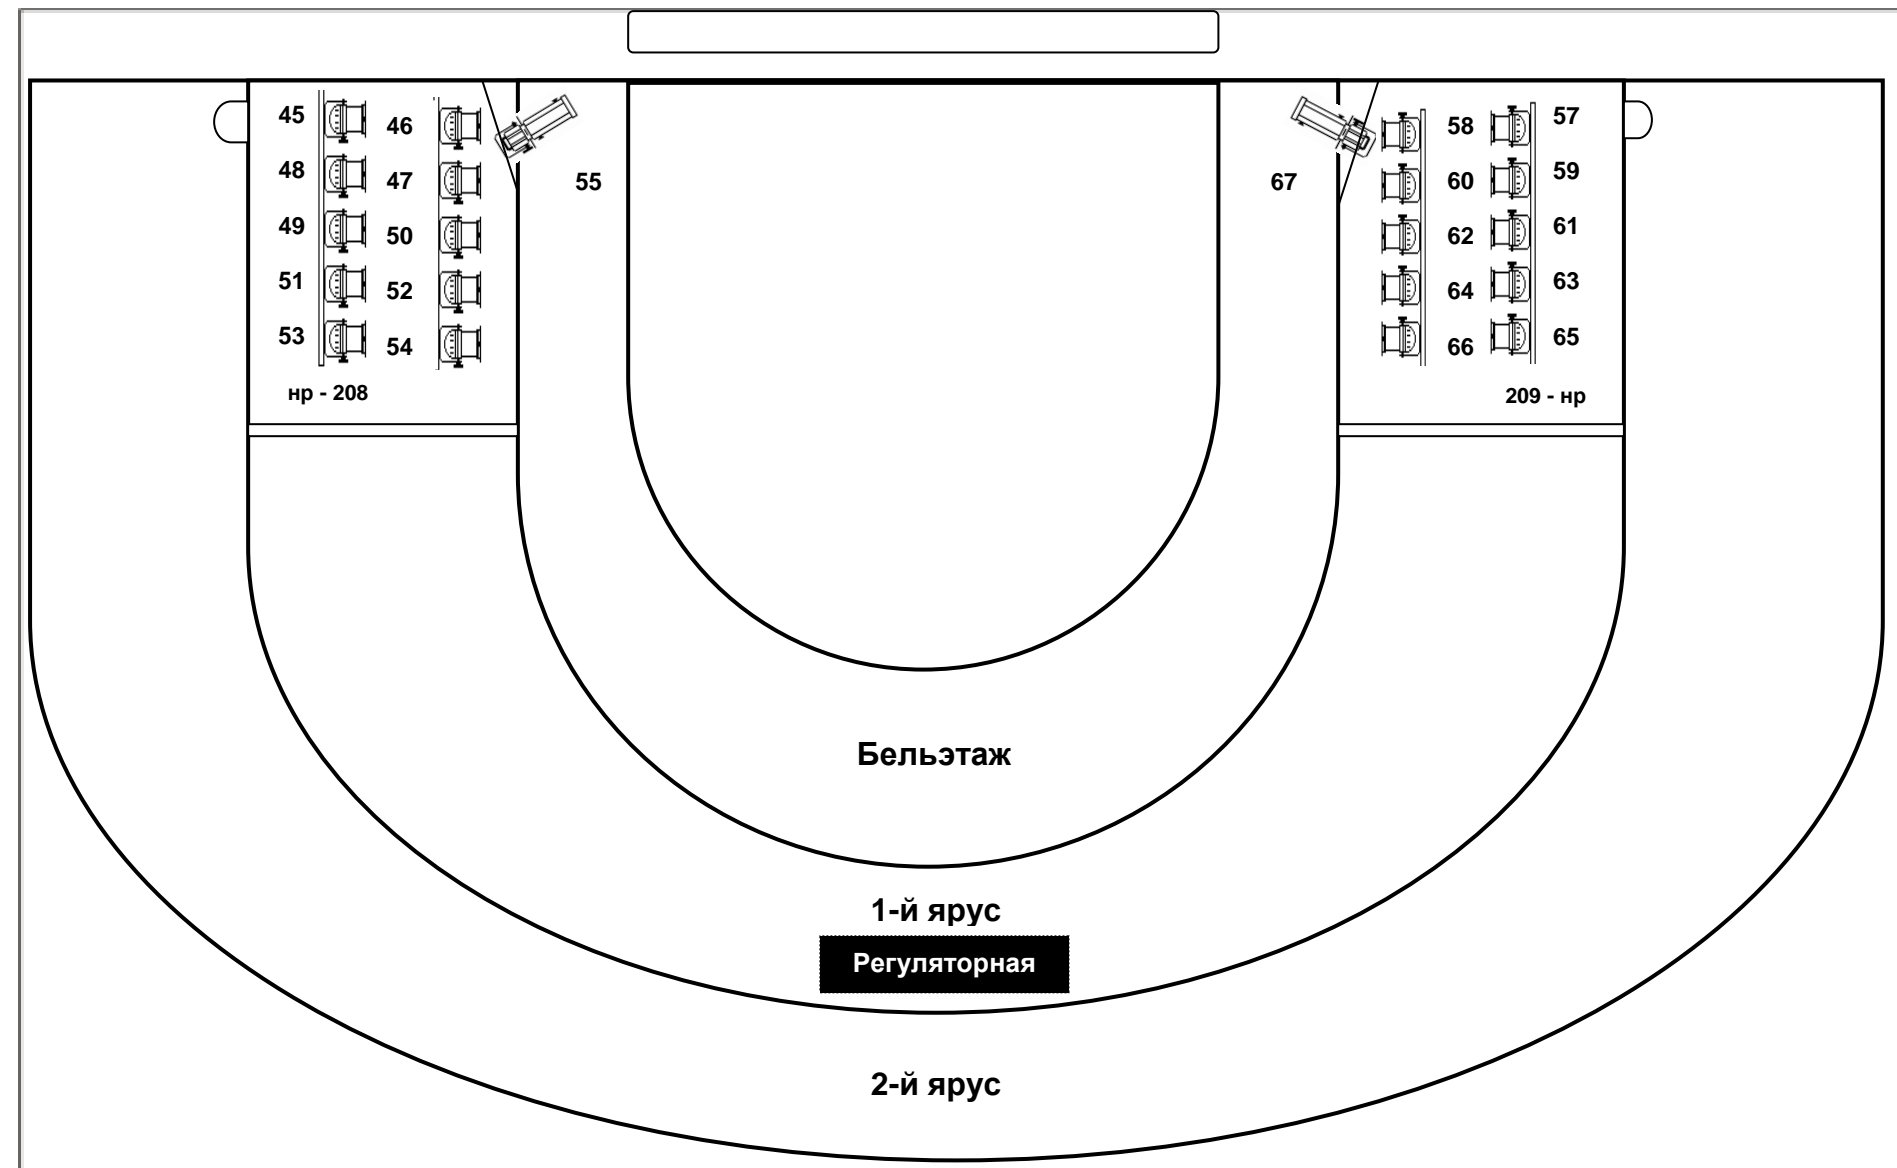

**РЯЗАНСКИЙ ТЕАТР ДРАМЫ. РАСПОЛОЖЕНИЕ ПРИБОРОВ ОСВЕЩЕНИЯ В ЗАЛЕ**

- ETC 750

- Selecon Rama 150PC 1000-1200W